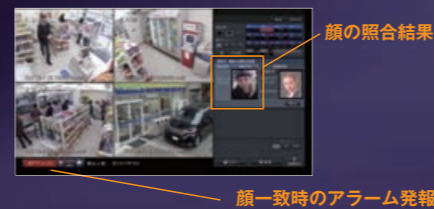

顔検出機能

リアルタイム顔照合機能